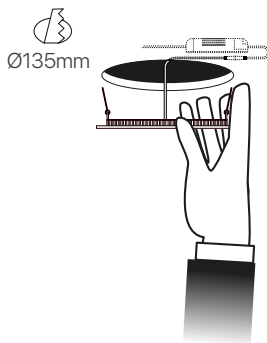

slim
ficha técnica
datasheet

ref. 5550173

Nombre / Name	Slim • downlight led empotrable redondo
Referencia / Reference	5550173
Materiales / Materials	Aluminio + PMMA / Aluminum + PMMA
Difusor / Diffuser	PMMA
Potencia / Power	9W
Temperatura de color / Color temperature	6500K
Flujo luminoso / Luminous flux	990lm
Dimable / Dimmable	Opcional / Optional
Ángulo de apertura / Beam angle	110°
Ángulo de detección / Detection angle	-
IP	44
IK	08
F.P	>0.9
UGR	20
IRC	>80
Chip	EPISTAR 2835
Driver	i-TEC series
Vida media (duración) / Average life	± 50.000h
Clase energética / Energy class	A++
Aislamiento eléctrico / Electrical isolation	Clase I / Clase I
Colores / Colors	Blanco / White
Medida exterior / Product size	Ø145mm x 25mm
Medidas de corte / Cutting measurements	Ø135mm
Tª (ambiente/trabajo) / Tª (environment/work)	-20°C ~ 50°C
Input	AC85 ~ 265V
Output	DC24 ~ 48V
Frecuencia / Frequency	50 / 60Hz
Peso / Weight	231g
Certificados / Certificates	CE RoHS
Garantía / Warranty	2 años / 2 years