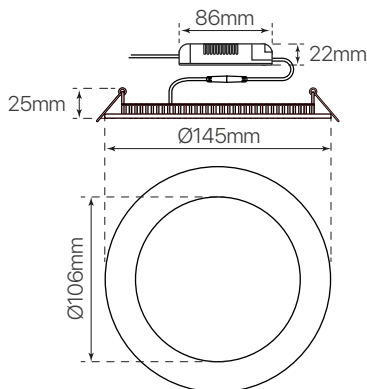

slim
ficha técnica
datasheet

ref. 5550173

Nombre / Name	Slim • downlight led empotrable redondo
Referencia / Reference	5550173
Materiales / Materials	Aluminio + PMMA / Aluminum + PMMA
Difusor / Diffuser	PMMA
Potencia / Power	9W
Temperatura de color / Color temperature	6500K
Flujo luminoso / Luminous flux	990lm
Dimable / Dimmable	Opcional / Optional
Ángulo de apertura / Beam angle	110°
Ángulo de detección / Detection angle	-
IP	44
IK	08
F.P	>0.9
UGR	20
IRC	>80
Chip	EPISTAR 2835
Driver	i-TEC series
Vida media (duración) / Average life	± 50.000h
Clase energética / Energy class	A++
Aislamiento eléctrico / Electrical isolation	Clase I / Clase I
Colores / Colors	Blanco / White
Medida exterior / Product size	Ø145mm x 25mm
Medidas de corte / Cutting measurements	Ø135mm
Tª (ambiente/trabajo) / Tª (environment/work)	-20°C ~ 50°C
Input	AC85 ~ 265V
Output	DC24 ~ 48V
Frecuencia / Frequency	50 / 60Hz
Peso / Weight	231g
Certificados / Certificates	CE RoHS
Garantía / Warranty	2 años / 2 years